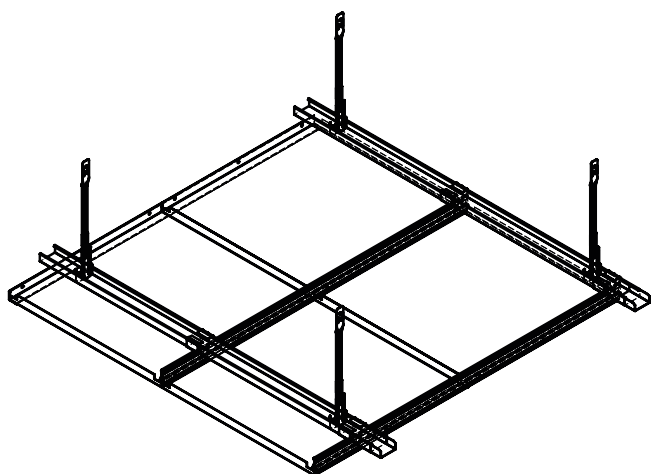

Projekt: ELI-Beamlines

CLIP-IN

Kovový kazetový podhled

Stylový kovový podhled, který se skládá z kovových kazet čtvercového nebo obdelníkového tvaru.

Vlastnosti

- Celokovová konstrukce, skládá se z kovových kazet čtvercového nebo obdelníkového tvaru
- Povrchová úprava bez perforace hladká i s perforací
- Barva PES nebo prášková (komaxit) v odstínech dle RAL, UV tisk
- Kovový stropní podhled CLIP-IN je vyráběn v souladu s normou ČSN EN 13964
- Měření zvukové pohltivosti provedeno Centrem stavebního inženýrství a.s. dle ČSN EN ISO 354 a ČSN EN ISO 11654 v závislosti na okolních podmínkách a použitých konstrukcích
- Třída reakce na oheň A2-s1, d0

CLIP-IN- specifikace

Materiál:	pozink. ocel 0,6 mm; nerez ocel - 0,6 mm
Rozměr a tvar kazet:	čtverec nebo obdélník do rozměru 625 x 1250 mm
Výška kazety:	20 mm
Výška konstrukce pohledu:	105 mm (bez závěsné konstrukce)
Povrch:	hladký, perforovaný případně atypický dle požadavku zákazníka
Obvodová lišta:	dle požadavků nebo ve tvaru „L“
Plastová záslepka:	dle požadavků, standardně není dodávána
Typy závěsů:	standardně čtyřbodový CD nonius
Kotvení koncových prvků:	zatížení pohledu dalšími zařízeními není povoleno, koncové prvky musí být samostatně vyřešeny
Izolace:	bez akustické izolace / s akustickou izolací