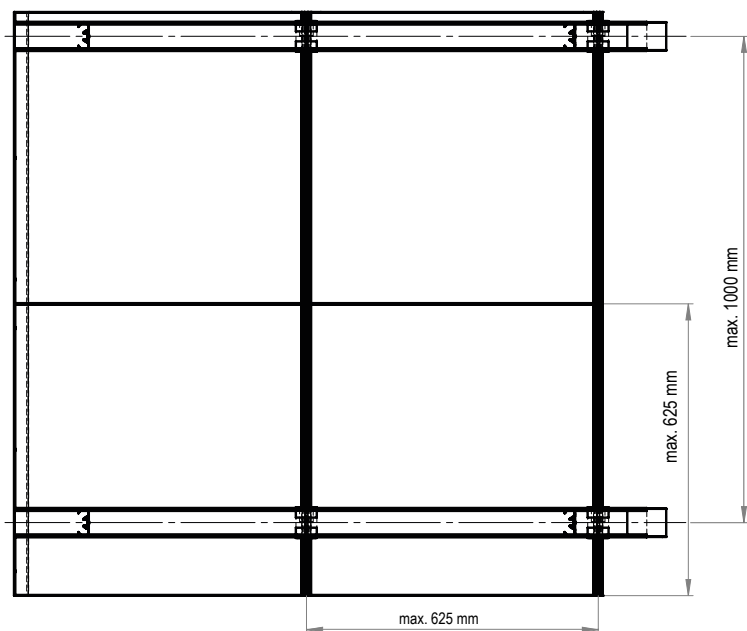

Aktuální spotřebu zpracováváme, z důvodu velké variability systému, na základě požadavku a přání zákazníka.

DŮLEŽITÉ UPOZORNĚNÍ:

Společnost ALLEGRO má zaveden nepřetržitý program vývoje výrobků a vyhrazuje si právo změnit specifikace výrobků bez předchozího upozornění. Proto je vždy na odpovědnosti zákazníka ověřit si vhodnost výrobků ALLEGRO pro dané zamýšlené účely a použití. Veškeré montážní a konstrukční postupy a detaily je nutné konzultovat s technickým oddělením ALLEGRO.

Společnost ALLEGRO si vyhrazuje právo na změny a tiskové chyby. Uvedené fotografie a schémata jsou pouze informativní. Informace v tomto katalogu slouží pouze jako pomůcka a nejsou určeny k tomu, aby byly z toho vyvozeny jakékoliv právní důsledky.