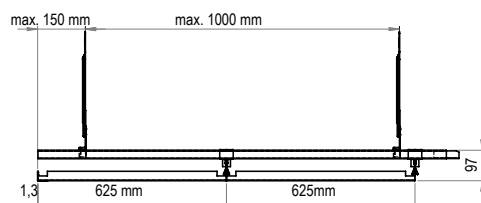

Příčný řez

Aktuální spotřebu zpracováváme, z důvodu velké variability systému, na základě požadavku a přání zákazníka.

DŮLEŽITÉ UPOZORNĚNÍ:

Společnost ALLEGRO má zaveden nepřetržitý program vývoje výrobků a vyhrazuje si právo změnit specifikace výrobků bez předchozího upozornění. Proto je vždy na odpovědnosti zákazníka ověřit si vhodnost výrobků ALLEGRO pro dané zamýšlené účely a použití. Veškeré montážní a konstrukční postupy a detaily je nutné konzultovat s technickým oddělením ALLEGRO.

Společnost ALLEGRO si vyhrazuje právo na změny a tiskové chyby. Uvedené fotografie a schémata jsou pouze informativní. Informace v tomto katalogu slouží pouze jako pomůcka a nejsou určeny k tomu, aby byly z toho vyvozeny jakékoliv právní důsledky.